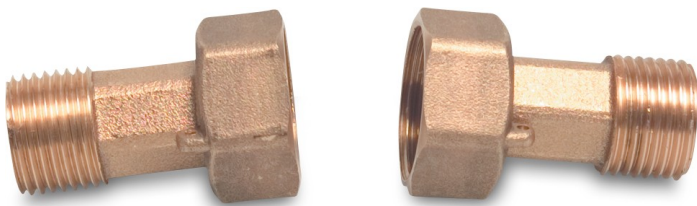

Übersicht

Wasserschloßanschlussgarnitur ,Typ Flachdichtend

Produktnummer: 0892332

Preis

45,65 €*

Preise inkl. MwSt. zzgl. Versandkosten

Optionen

Größe

1 1/2" x 1 1/4"

1 1/4" x 1"

1" x 3/4"

2" x 1 1/2"

3/4" x 1/2"

Beschreibung

Erstellt am 01.11.2024.

Dieses Dokument stellt kein Angebot da. Es gelten die aktuellen Preise im Online-Shop.

* Alle Preise inkl. gesetzl. Mehrwertsteuer zzgl.

und ggf. Nachnahmegebühren, wenn nicht anders angegeben.

** Ausgenommen Fracht- und Sperrgut Artikel

Beschreibung

Die Messing Wasserzähleranschlussgarnitur kann genutzt werden um einen Wasserzähler zumontieren. Die Garnitur wird immer in einem Paar geliefert.

Produkteigenschaften

- ✓ robust
- ✓ rostfrei
- ✓ lange Lebensdauer

Produktinformationen

Anschluss:	Überwurfmutter IG x Außengewinde
Werkstoff:	Messing