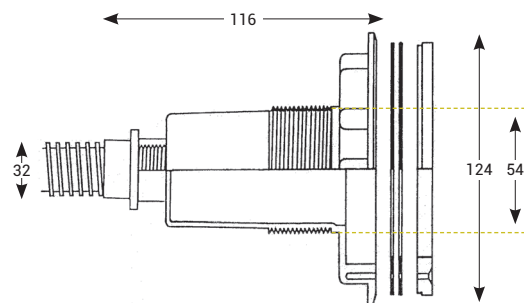

LED-Minischeinwerfer Weiß und RGB

LED-MINISCHEINWERFER FÜR MAXIMALE LICHTSTÄRKE!

- Unsere LED-Scheinwerfer sind **als Mini-Version** in Weiß und in Farbe erhältlich.
- Unser Angebot an LED-Minischeinwerfern kann in alle Arten und Formen von Becken (Folie, Beton oder Fertigbecken) eingebaut werden, um spezielle Stellen **wie Leitern, Stufen, Wasserfälle und Wasserspiele zu beleuchten**.
- **Die LED-Minischeinwerfer** lassen sich mit allen LED-Scheinwerfern von Hayward perfekt synchronisieren, **um alle Bereiche und Winkel harmonisch zu beleuchten**.

CrystaLogic®

ColorLogic®

LED-MINI
SCHEINWERFER
WEISS UND RGB

Beschreibung	3424LEDBL	3429LEDBL	3424LEDRGB	3429LEDRGB
Verbrauch in W	18 W		15 W	
Versorgungsspannung	12 V AC			
Anz. LEDs	3			
Lumen	630		320	
Weiß / RGB	Weiß		RGB	
LED-Technologie	CrystaLogic		ColorLogic	
Anwendung	Beton	Folie	Beton	Folie
Farbige Blenden				
Kunststoffgehäuse	COFIES / HAYWARD®			
Funk	Nein			
Fernbedienung	Nein			

Beton (Maße in mm)

Folie (Maße in mm)