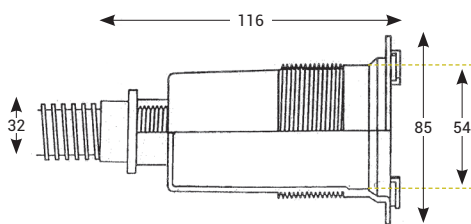

LED-Minischeinwerfer Weiß und RGB

LED-MINISCHEINWERFER FÜR MAXIMALE LICHTSTÄRKE!

- Unsere LED-Scheinwerfer sind **als Mini-Version** in Weiß und in Farbe erhältlich.
- Unser Angebot an LED-Minischeinwerfern kann in alle Arten und Formen von Becken (Folie, Beton oder Fertigbecken) eingebaut werden, um spezielle Stellen **wie Leitern, Stufen, Wasserfälle und Wasserspiele zu beleuchten**.
- **Die LED-Minischeinwerfer** lassen sich mit allen LED-Scheinwerfern von Hayward perfekt synchronisieren, **um alle Bereiche und Winkel harmonisch zu beleuchten**.

CrystaLogic®

ColorLogic®

LED-MINI
SCHEINWERFER
WEISS UND RGB

Beschreibung	3424LEDBL	3429LEDBL	3424LEDRGB	3429LEDRGB
Verbrauch in W	18 W		15 W	
Versorgungsspannung	12 V AC			
Anz. LEDs	3			
Lumen	630		320	
Weiß / RGB	Weiß		RGB	
LED-Technologie	CrystaLogic		ColorLogic	
Anwendung	Beton	Folie	Beton	Folie
Farbige Blenden				
Kunststoffgehäuse	COFIES / HAYWARD®			
Funk	Nein			
Fernbedienung	Nein			

Beton (Maße in mm)

Folie (Maße in mm)